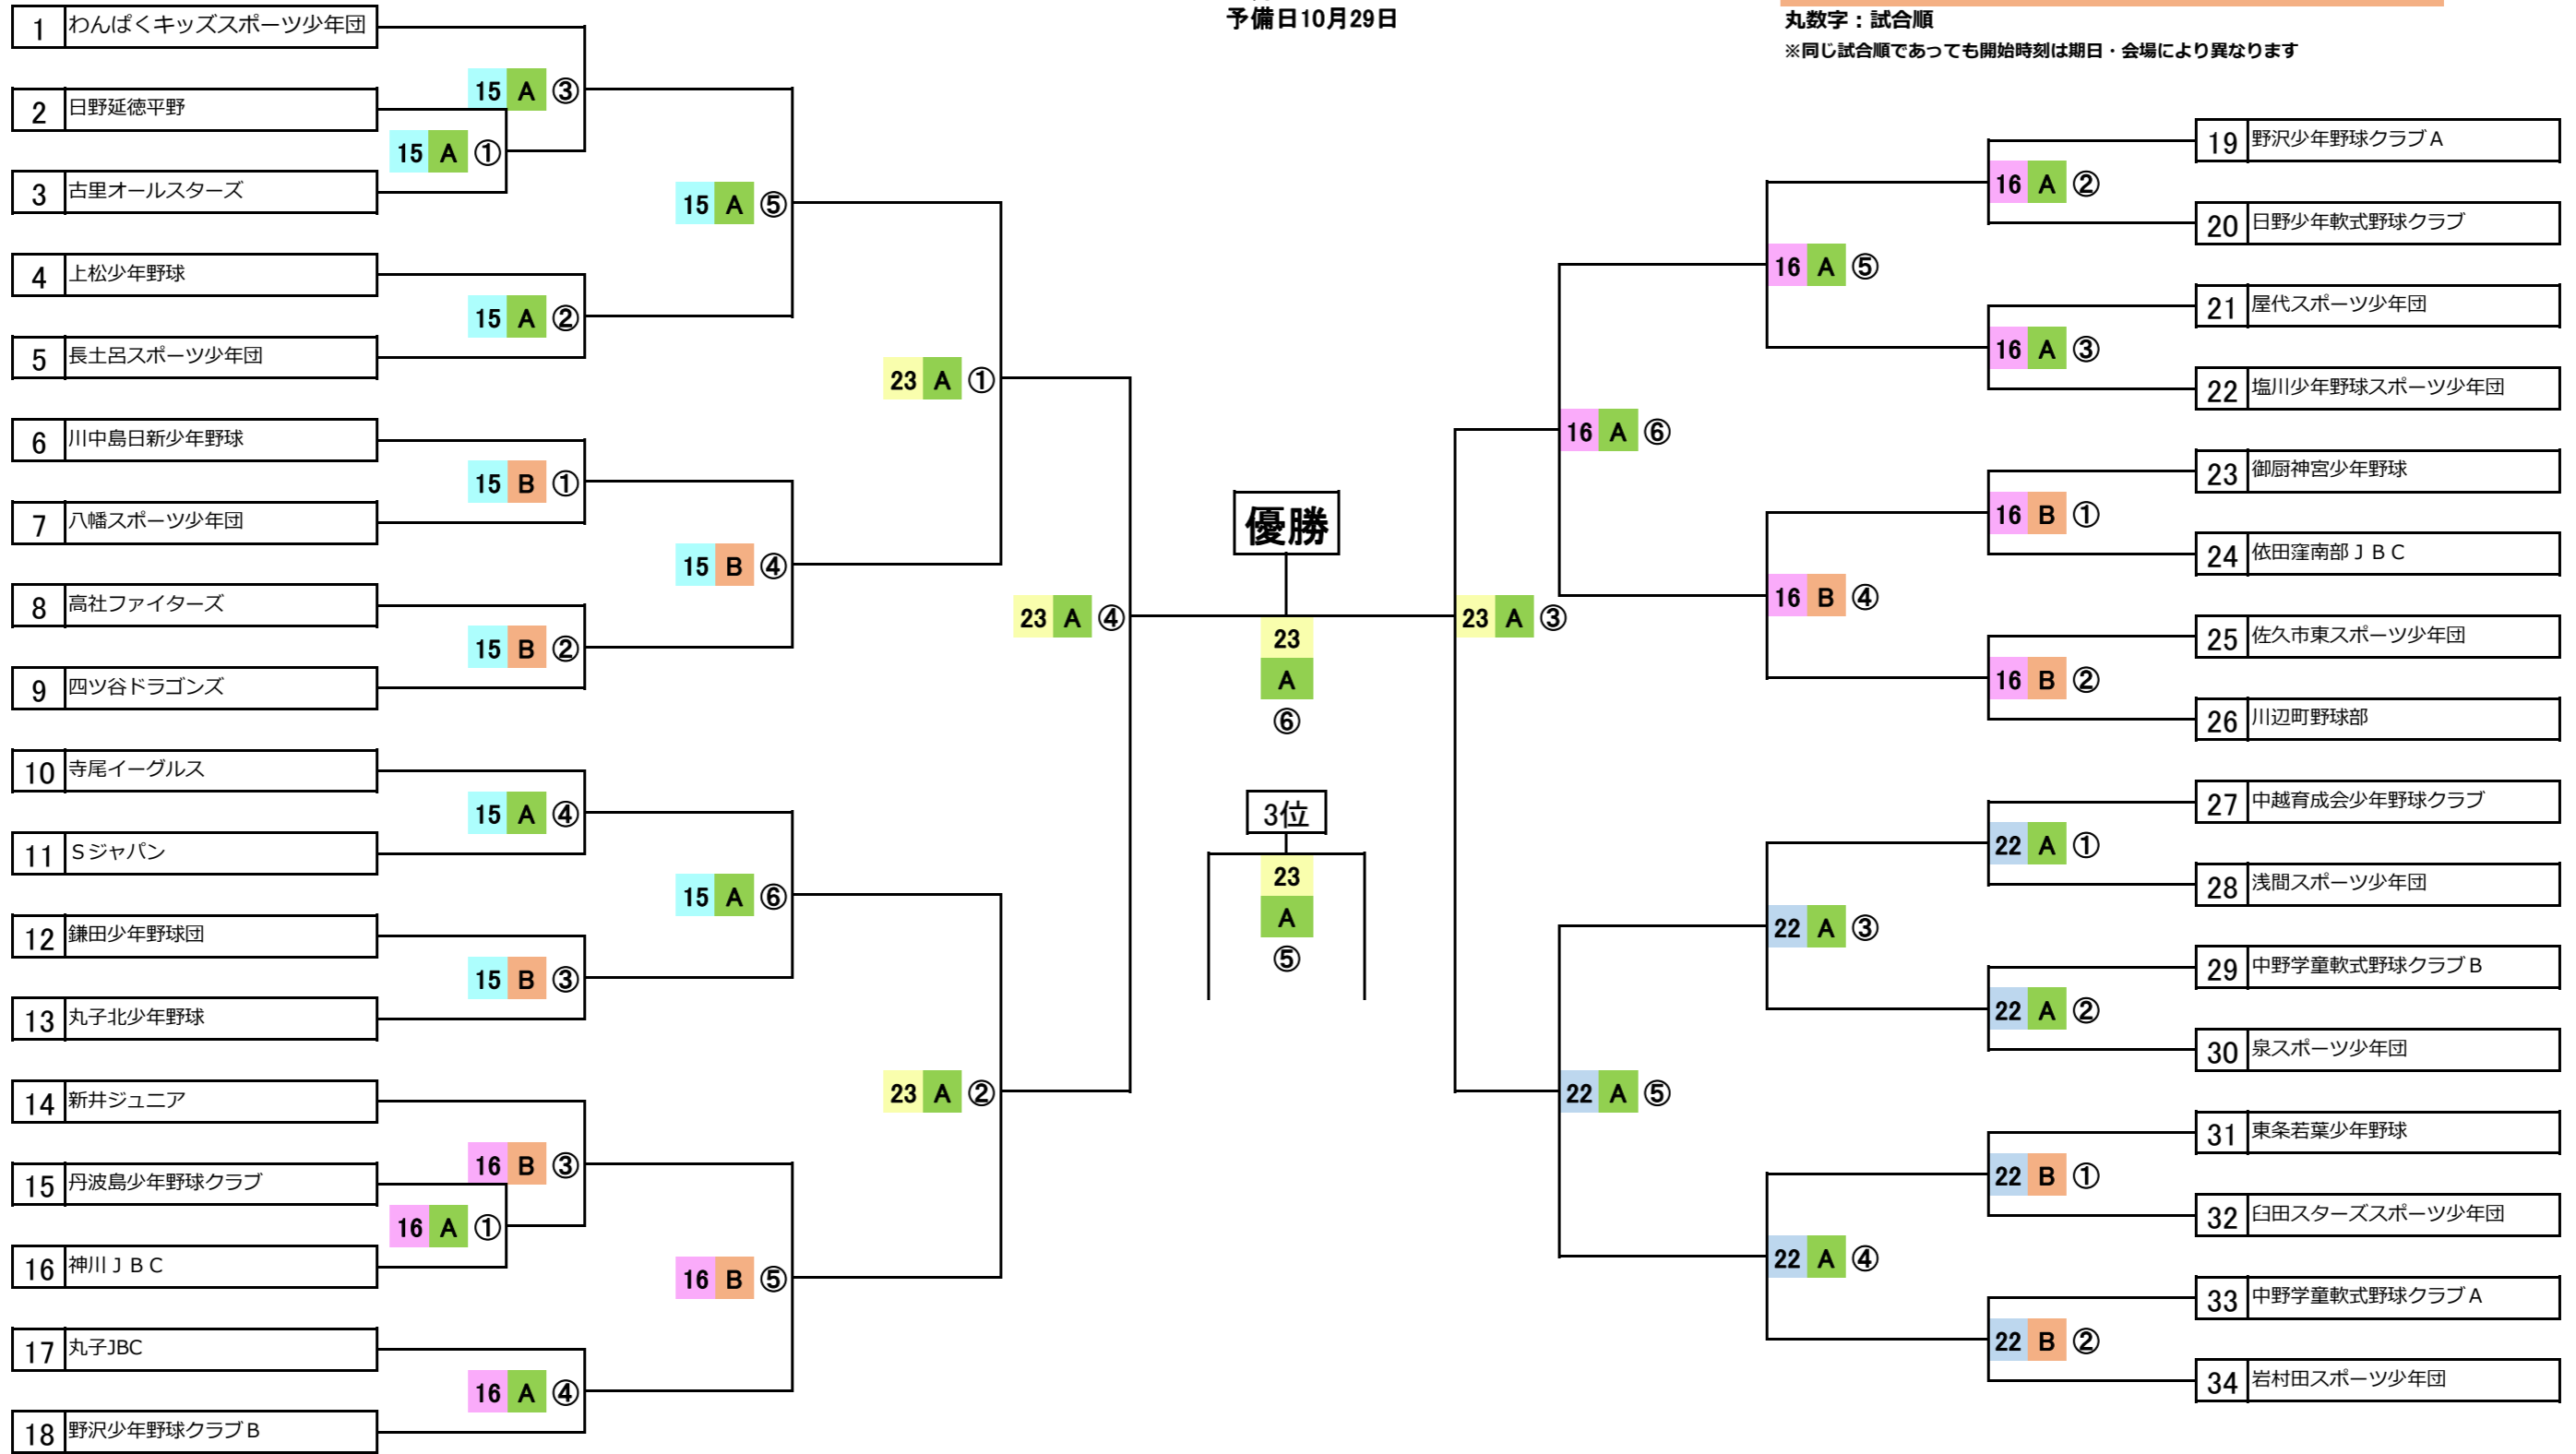

第33回 W-inds杯 少年野球大会 Aチーム戦トーナメント

会場:長野市若穂中央公園運動場

大会期日
10月15・16・22・23日
予備日10月29日

数字:期日

A:若穂中央公園運動場A面(高速道路側)

B:若穂中央公園運動場B面(若穂中学校側)

丸数字:試合順

※同じ試合順であっても開始時刻は期日・会場により異なります

10 / 15 (土)	A面		審判・ホールホビー	
	① 9:00~10:10	① A面第2試合チーム	① A面第2試合チーム	① A面第2試合チーム
② 10:20~11:30	② A面第1試合チーム	② A面第1試合チーム	② A面第1試合チーム	
③ 11:40~12:50	③ A面第4試合チーム	③ A面第4試合チーム	③ A面第4試合チーム	
④ 13:00~14:10	④ A面第3試合チーム	④ A面第3試合チーム	④ A面第3試合チーム	
⑤ 14:20~15:30	⑤ A面第6試合チーム	⑤ A面第6試合チーム	⑤ A面第6試合チーム	
⑥ 15:40~16:50	⑥ A面第5試合チーム	⑥ A面第5試合チーム	⑥ A面第5試合チーム	
B面		審判・ホールホビー		
① 9:00~10:10	① B面第2試合チーム	① B面第2試合チーム	① B面第2試合チーム	
② 10:20~11:30	② B面第1試合チーム	② B面第1試合チーム	② B面第1試合チーム	
③ 11:40~12:50	③ B面第4試合チーム	③ B面第4試合チーム	③ B面第4試合チーム	
④ 13:00~14:10	④ B面第3試合チーム	④ B面第3試合チーム	④ B面第3試合チーム	

10 / 16 (日)	A面		審判・ホールホビー	
	① 9:00~10:10	① A面第2試合チーム	① A面第2試合チーム	① A面第2試合チーム
② 10:20~11:30	② A面第1試合チーム	② A面第1試合チーム	② A面第1試合チーム	
③ 11:40~12:50	③ A面第4試合チーム	③ A面第4試合チーム	③ A面第4試合チーム	
④ 13:00~14:10	④ A面第3試合チーム	④ A面第3試合チーム	④ A面第3試合チーム	
⑤ 14:20~15:30	⑤ A面第3試合敗者とA面第4試合敗者	⑤ A面第3試合敗者とA面第4試合敗者	⑤ A面第3試合敗者とA面第4試合敗者	
⑥ 15:50~17:00	⑥ A面第5試合敗者とB面第4試合敗者	⑥ A面第5試合敗者とB面第4試合敗者	⑥ A面第5試合敗者とB面第4試合敗者	
B面		審判・ホールホビー		
① 9:00~10:10	① B面第2試合チーム	① B面第2試合チーム	① B面第2試合チーム	
② 10:20~11:30	② B面第1試合チーム	② B面第1試合チーム	② B面第1試合チーム	
③ 11:40~12:50	③ B面第4試合チーム	③ B面第4試合チーム	③ B面第4試合チーム	
④ 13:00~14:10	④ B面第3試合チーム	④ B面第3試合チーム	④ B面第3試合チーム	
⑤ 14:40~15:50	⑤ B面第3試合敗者とB面第4試合勝者	⑤ B面第3試合敗者とB面第4試合勝者	⑤ B面第3試合敗者とB面第4試合勝者	

10 / 22 (土)	A面		審判・ホールホビー	
	① 8:30~9:40	① A面第2試合チーム	① A面第2試合チーム	① A面第2試合チーム
② 9:50~11:00	② A面第1試合チーム	② A面第1試合チーム	② A面第1試合チーム	
③ 11:30~12:40	③ A面第4試合チーム	③ A面第4試合チーム	③ A面第4試合チーム	
④ 12:50~14:00	④ A面第3試合チーム	④ A面第3試合チーム	④ A面第3試合チーム	
⑤ 14:30~15:40	⑤ A面第3試合敗者とA面第4試合敗者	⑤ A面第3試合敗者とA面第4試合敗者	⑤ A面第3試合敗者とA面第4試合敗者	
B面		審判・ホールホビー		
① 8:30~9:40	① B面第2試合チーム	① B面第2試合チーム	① B面第2試合チーム	
② 9:50~11:00	② B面第1試合チーム	② B面第1試合チーム	② B面第1試合チーム	