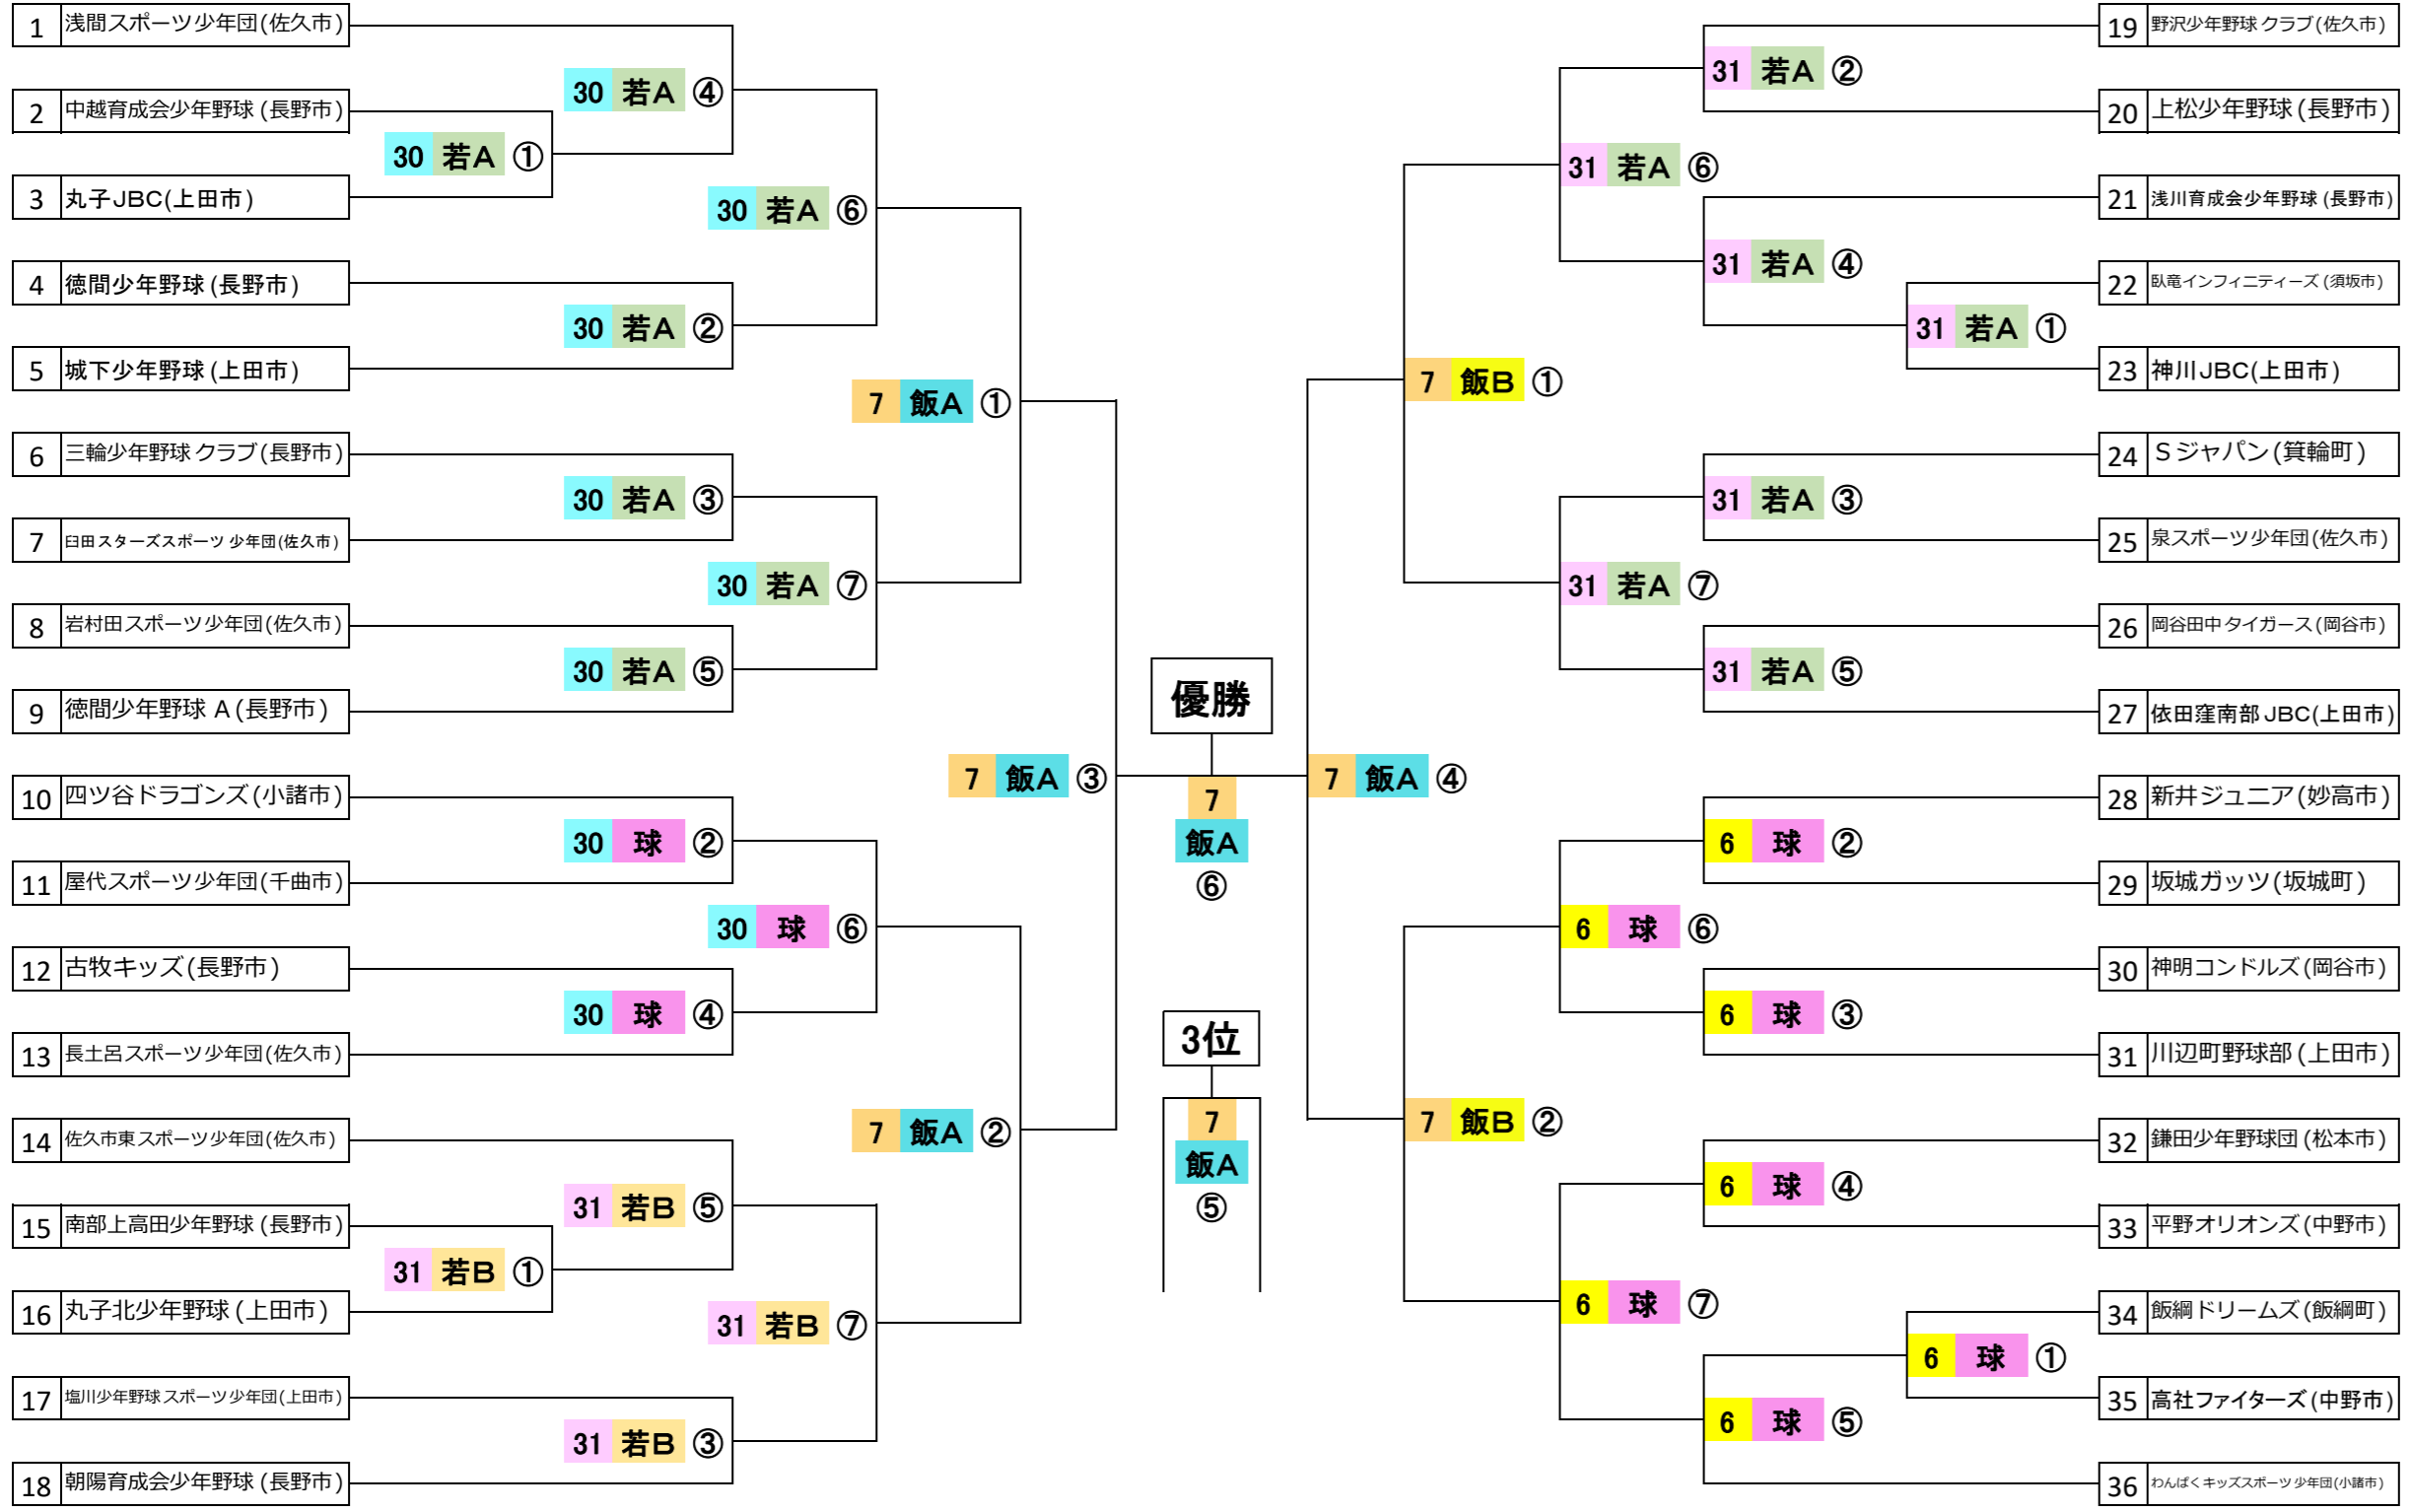

第32回 W-inds杯 少年野球大会 Aチーム戦トーナメント

数字：期日
 若A：若穂中央公園運動場 A面（高速道路側）
 若B：若穂中央公園運動場 B面（若穂中学校側）
 飯A：いいつなふれあいパーク運動場 A面（町民会館側）
 飯B：いいつなふれあいパーク運動場 B面（屋内ゲートボール場側）
 球：いいつなふれあいパーク野球場
 丸数字：試合順
 ※同じ試合順であっても開始時刻は期日・会場により異なります

| 試合時刻 | |
|---------------|-----------------------------------|
| 7 / 30 | 各会場共通 <small>飯綱野球場は第6試合まで</small> |
| | ① 8:00～9:10 |
| | ② 9:20～10:30 |
| | ③ 10:40～11:50 |
| | ④ 12:00～13:10 |
| | ⑤ 13:20～14:30 |
| | ⑥ 14:40～15:50 |
| ⑦ 16:00～17:10 | |
| 7 / 31 | 各会場共通 |
| | ① 8:00～9:10 |
| | ② 9:20～10:30 |
| | ③ 10:40～11:50 |
| | ④ 12:00～13:10 |
| | ⑤ 13:20～14:30 |
| | ⑥ 14:40～15:50 |
| ⑦ 16:00～17:10 | |
| 8 / 6 | 各会場共通 <small>飯綱Aは第4試合から</small> |
| | ① 8:00～9:10 |
| | ② 9:20～10:30 |
| | ③ 10:40～11:50 |
| | ④ 12:00～13:10 |
| | ⑤ 13:20～14:30 |
| | ⑥ 14:40～15:50 |
| ⑦ 16:00～17:10 | |
| 8 / 7 | 飯綱 A |
| | ① 8:00～9:10 |
| | ② 9:20～10:30 |
| | ③ 11:00～12:10 |
| | ④ 12:20～13:30 |
| | ⑤ 14:00～15:10 |
| | ⑥ 15:20～16:30 |
| | 飯綱 B |
| | ① 8:00～9:10 |
| | ② 9:20～10:30 |
| | ③ 10:40～11:50 |
| | ④ 12:20～13:30 |
| | ⑤ 14:00～15:10 |