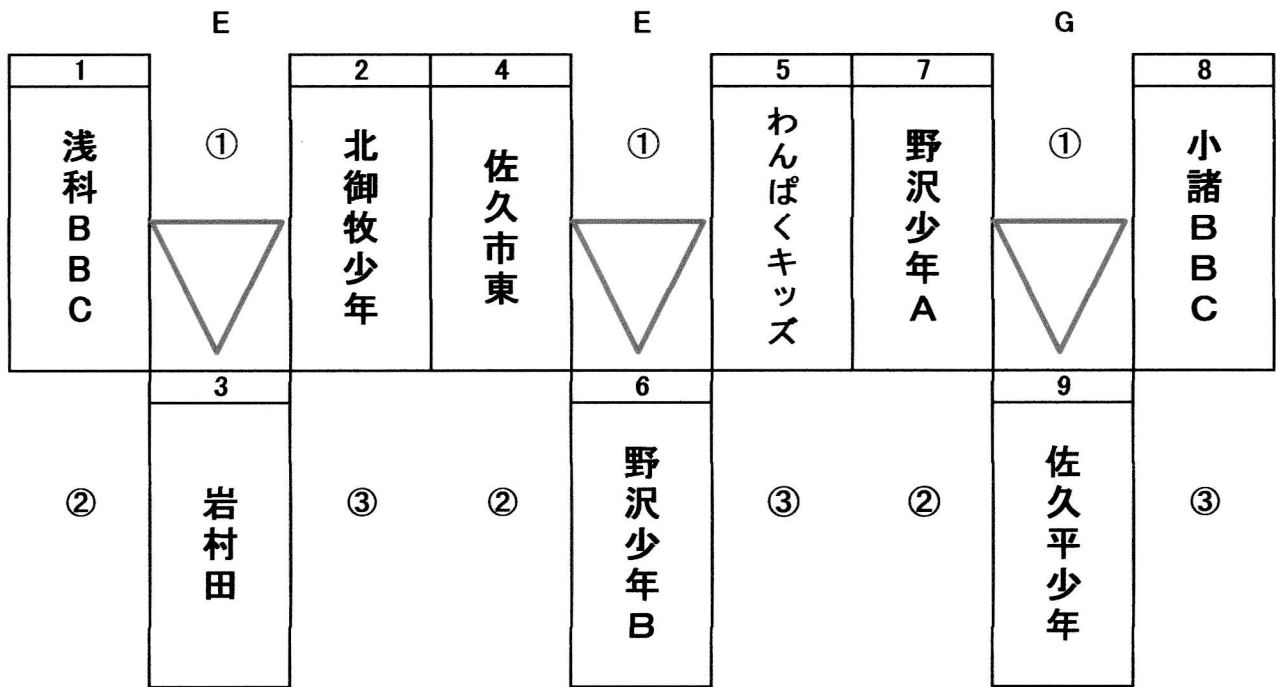

予選2日目 11日

佐久市営球場

浅科 A グランド

浅科 B グランド

千曲川 A グランド

千曲川 B グランド