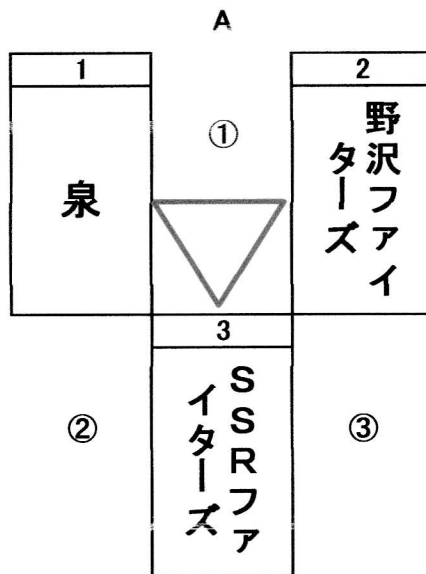

予選1日目 10日

佐久市営球場

千曲川Bグラウンド

浅科Aグラウンド

浅科Bグラウンド