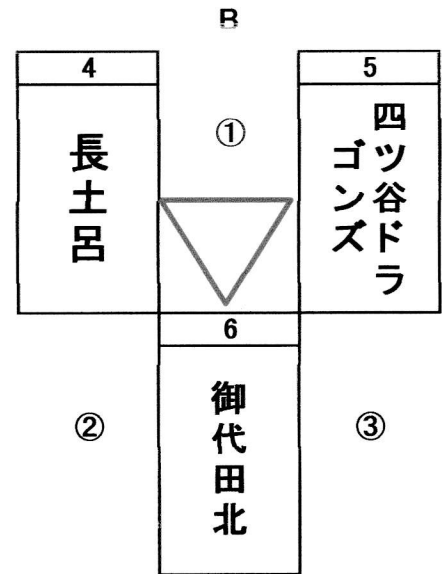

予選1日目 10日

佐久市営球場

千曲川Bグラウンド

浅科Aグラウンド

浅科Bグラウンド