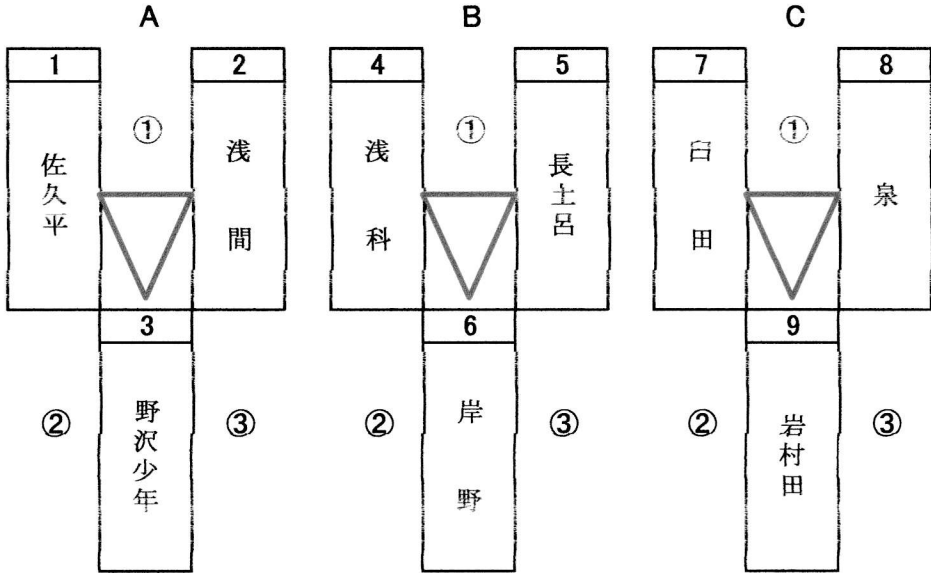

1日目

浅科 A グランド

浅科 B グランド

千曲川 B グランド

①	9:00~10:20	審判・本部は試合のないチーム	得点・ボール出しは試合を行うチームより各1名
②	10:40~12:00	同上	同上
③	12:20~13:40	同上	同上

2日目

浅科グランド

大会二日目は審判・本部・得点・ボール出しは全チームで行います。