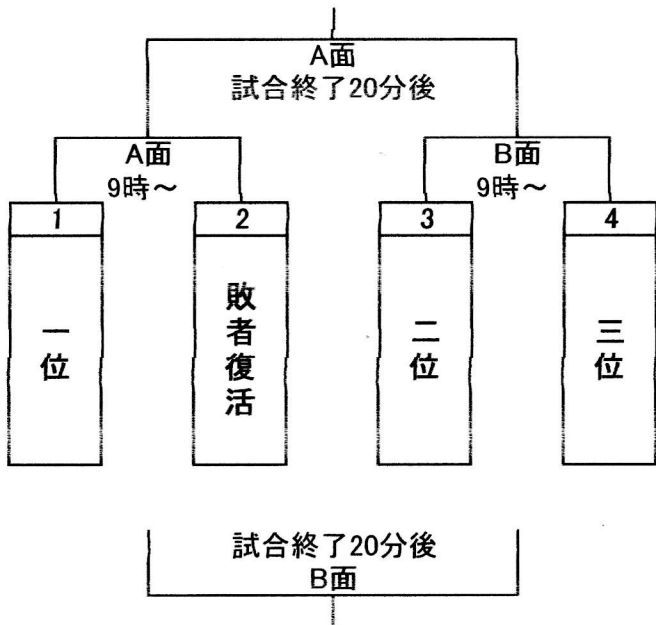

1日目

浅科 A グランド

浅科 B グランド

千曲川 B グランド

①	9:00~10:20	審判・本部は試合のないチーム	得点・ボール出しは試合を行うチームより各1名
②	10:40~12:00	同上	同上
③	12:20~13:40	同上	同上

2日目

浅科グランド

大会二日目は審判・本部・得点・ボール出しは全チームで行います。